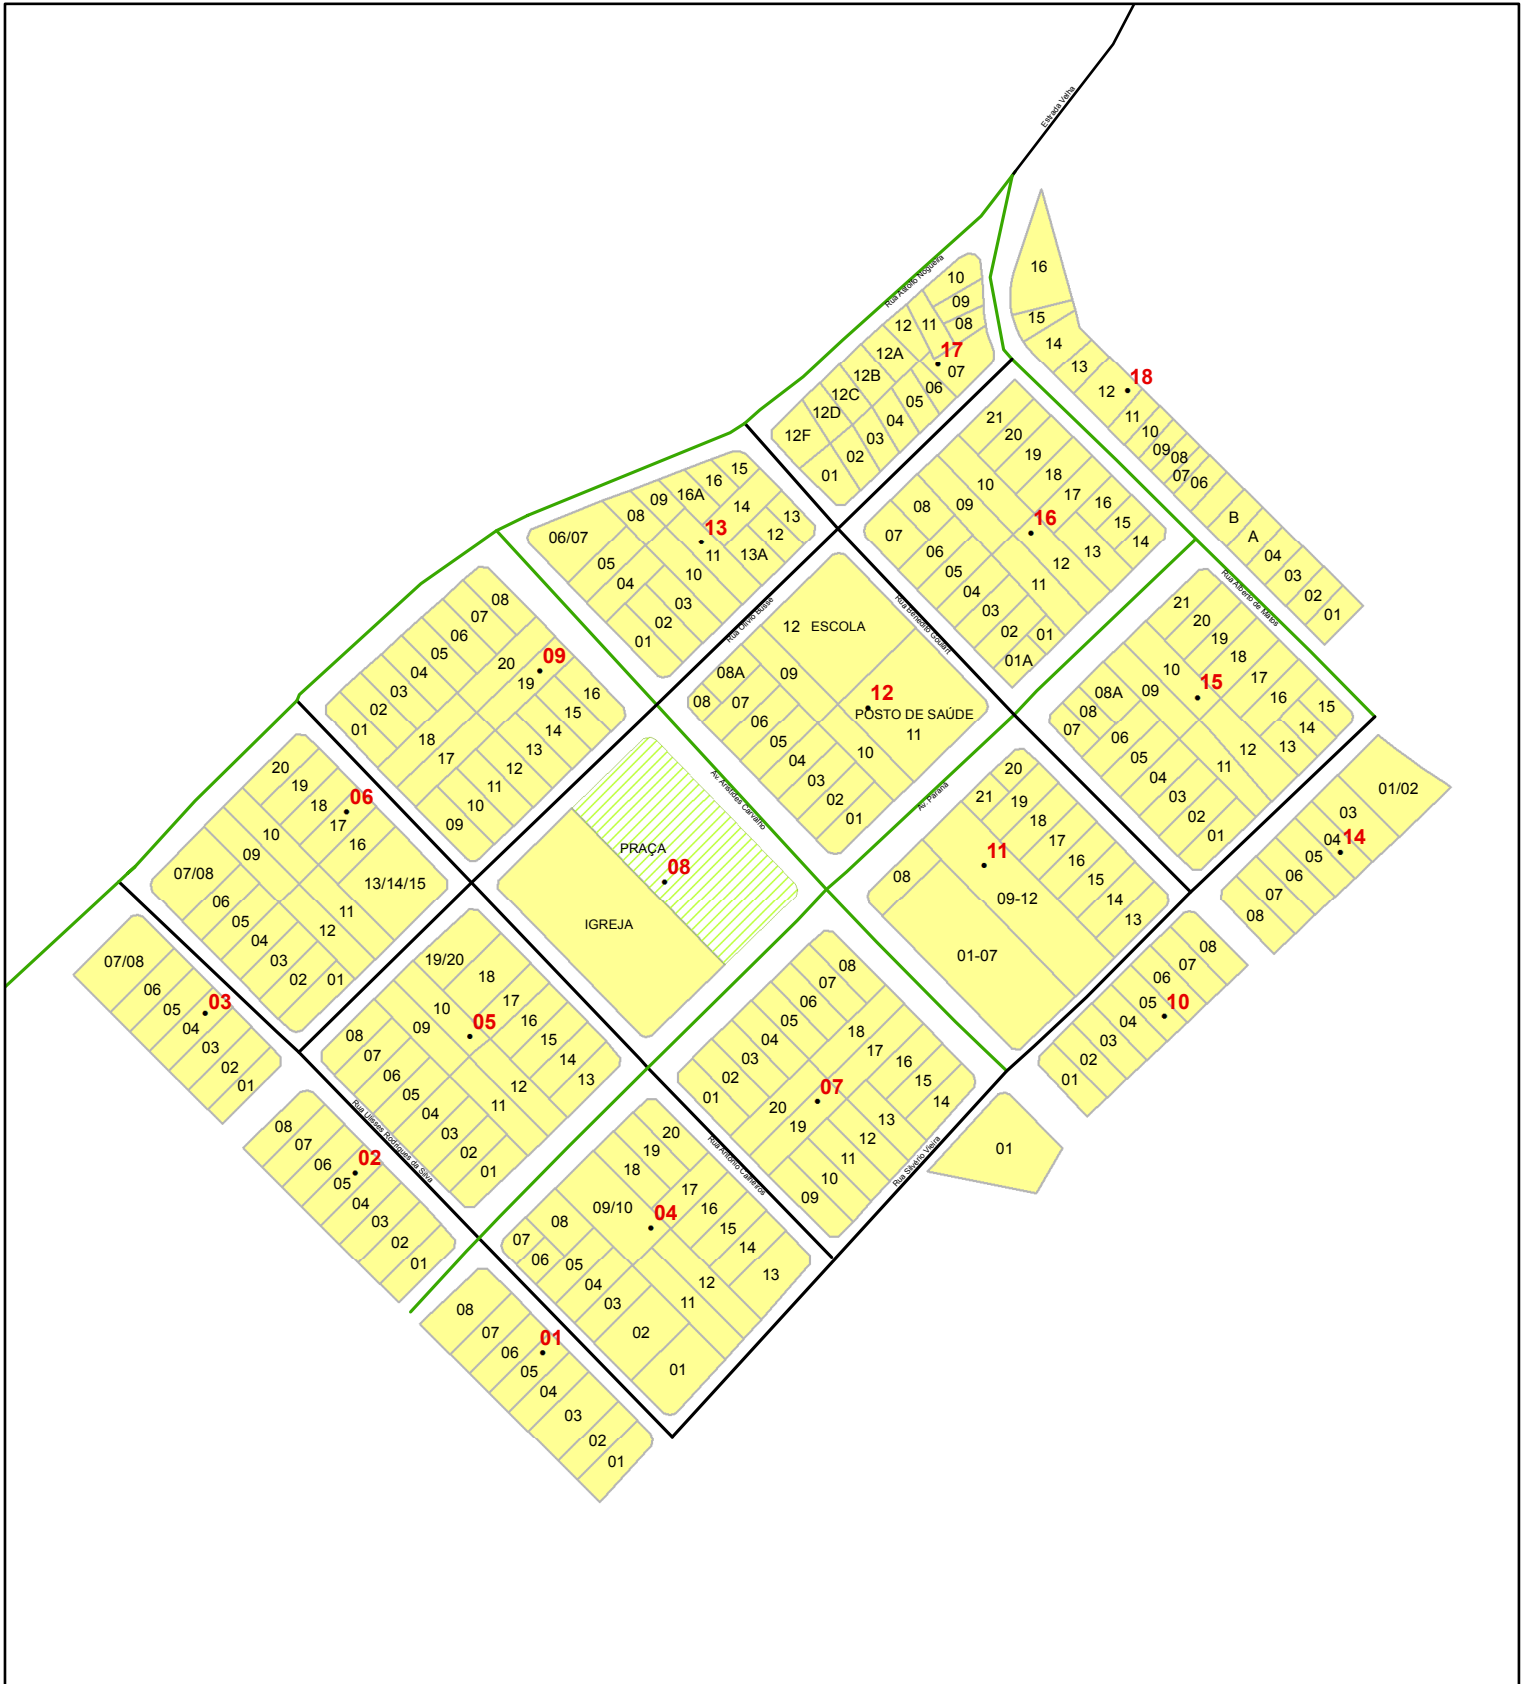

Distrito de Irerê - Londrina/PR

Legenda

Zoneamento (Proposta)

- Via Coletora A
- Via Local
- 03
- 11
- ZR3
- ZI1
- ZI2
- Praça

Informações importantes do mapa.
 Coordenadas UTM fuso 22 S.
 Datum SIRGAS2000,

L.T.O.