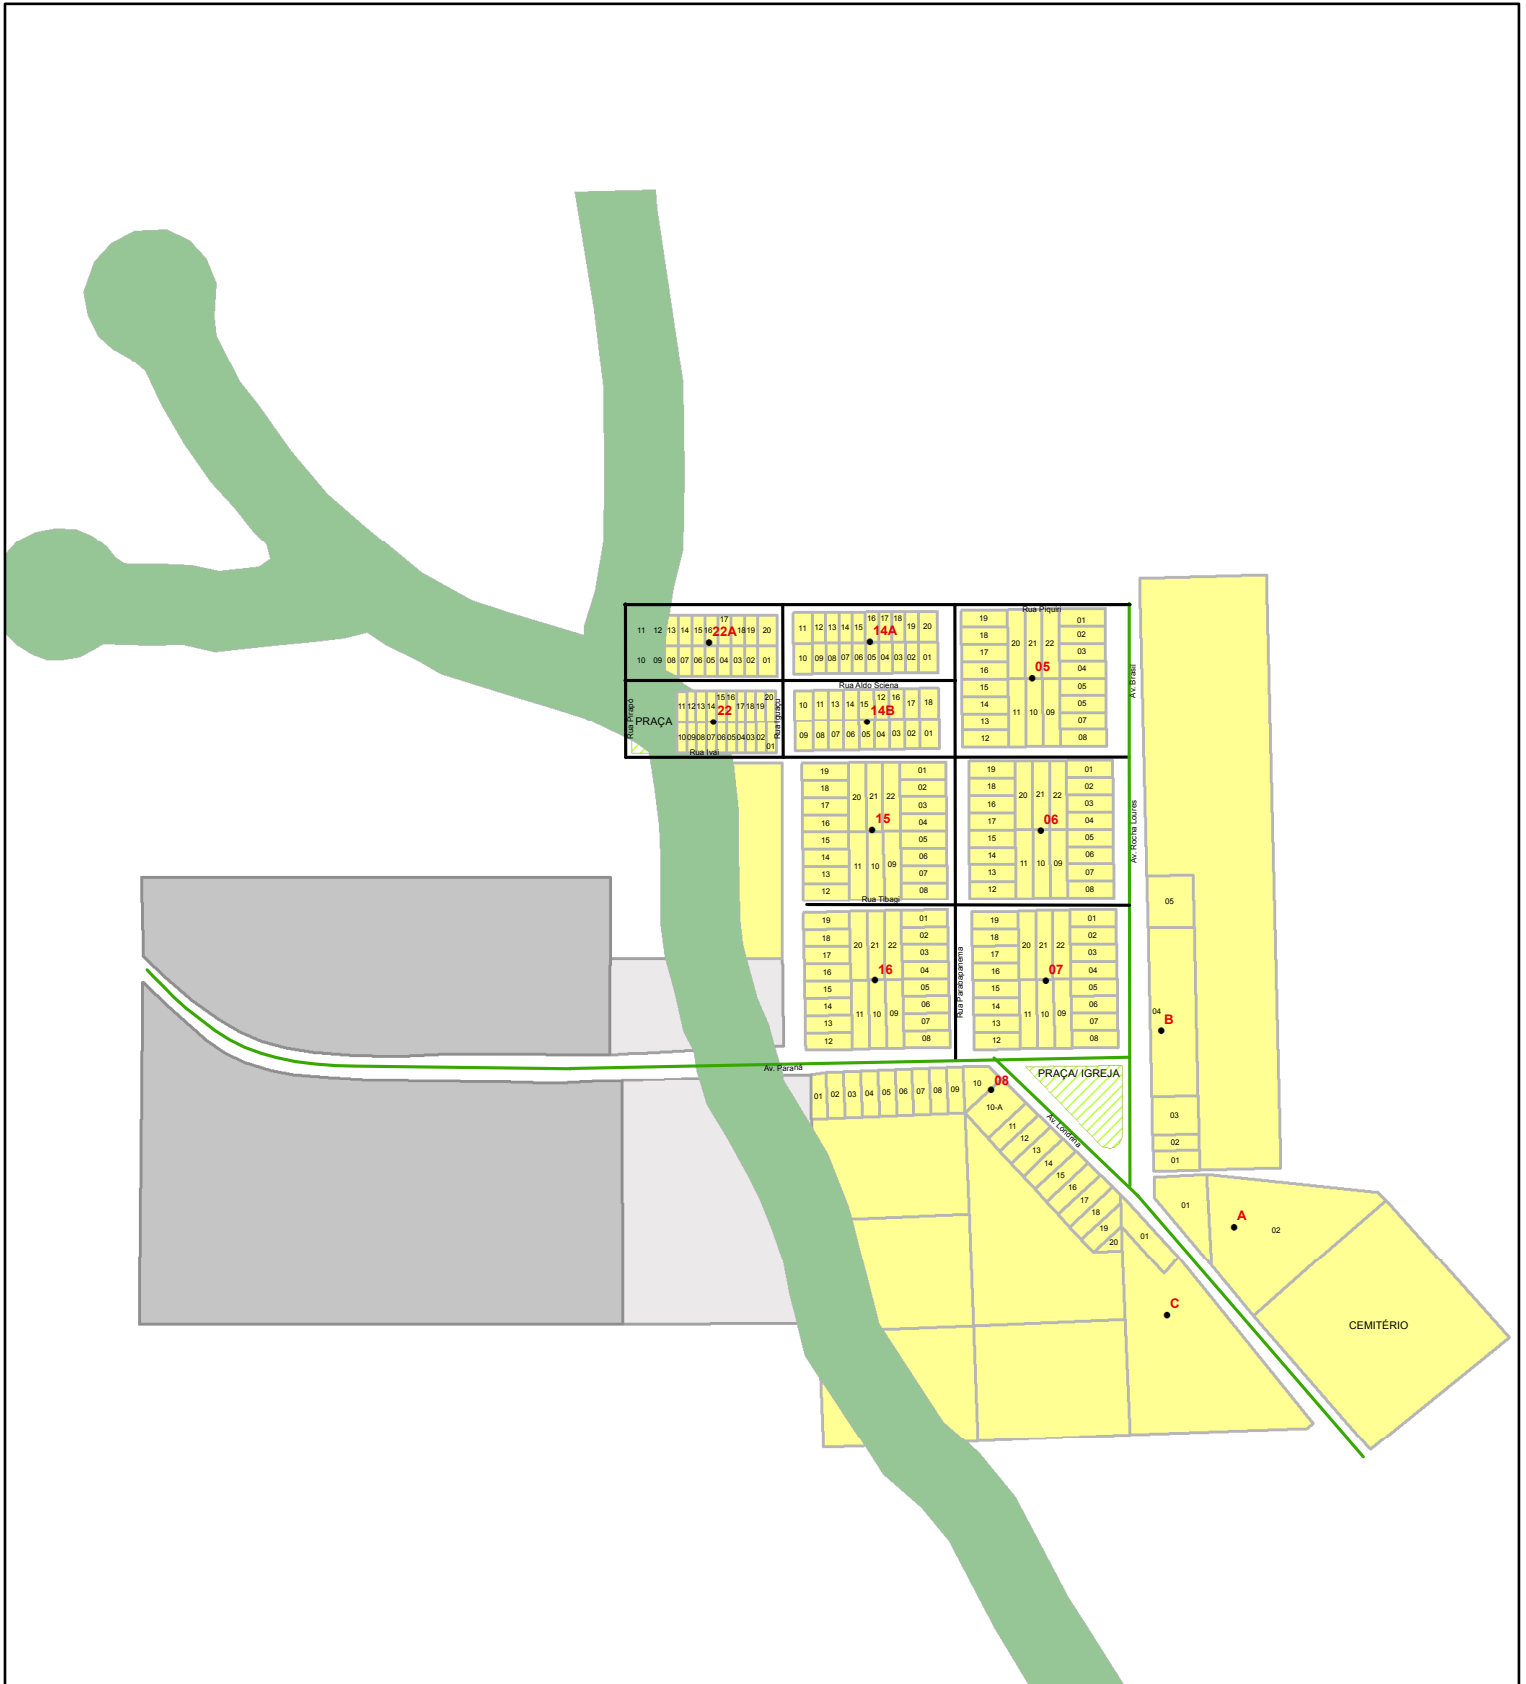

# Distrito de Maravilha - Londrina/PR

## Legenda

## Zoneamento (Proposta)

Via Coletora A

Via Local

03 Quadra

11 Data

ZR3

Z11

Z12

Praça

ZE4 - F. de Vale e P. Ambiental

Informações importantes do mapa.  
 Coordenadas UTM fuso 22 S.  
 Datum SIRGAS2000,

L.T.O.