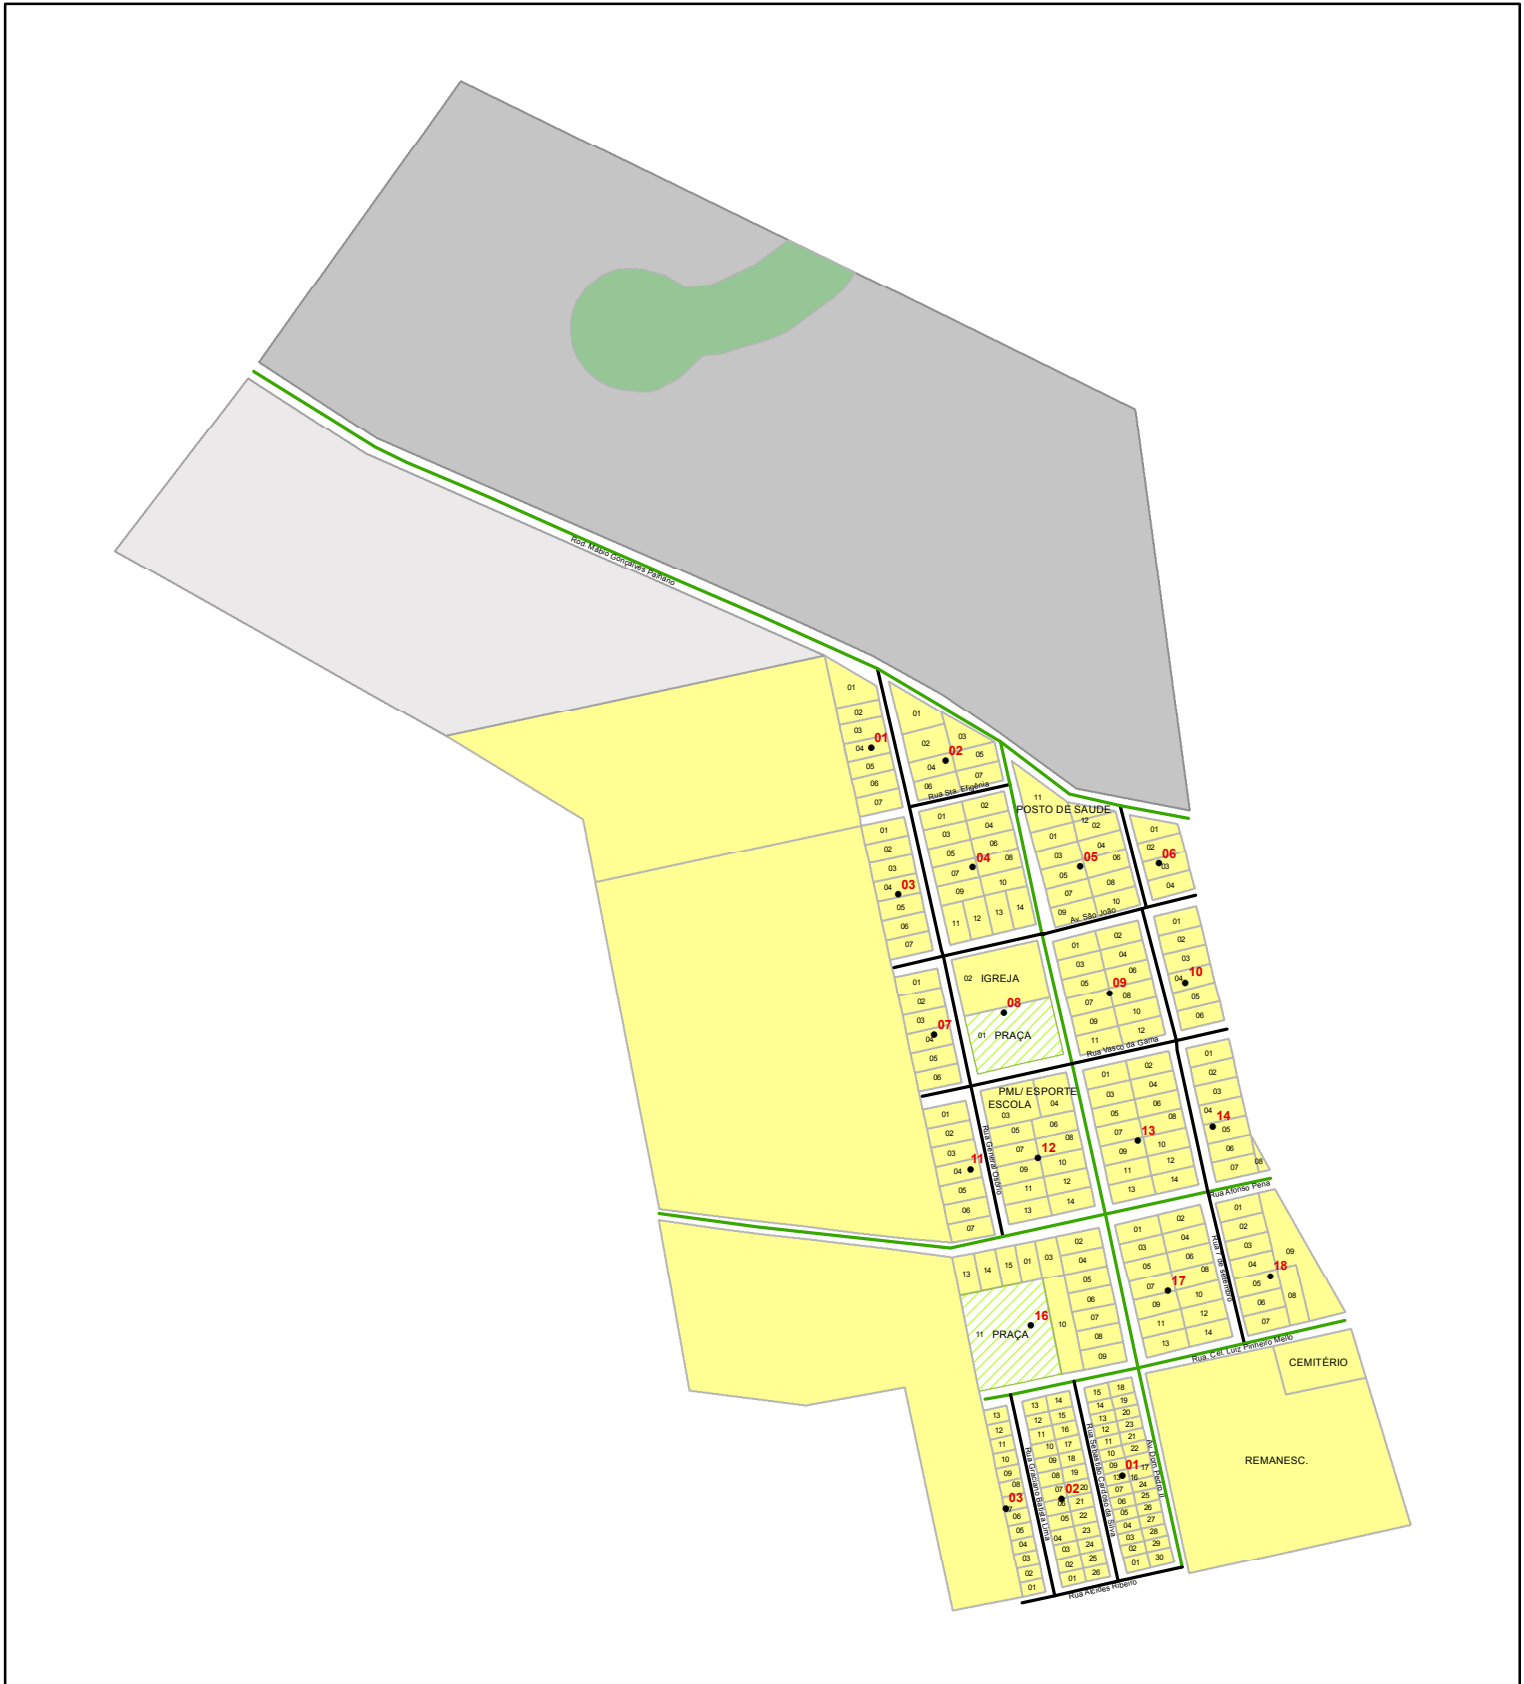

Distrito de São Luiz - Londrina/PR

Legenda

-  Via Coletora A
-  Via Local
-  Quadra
-  Data

Zoneamento (Proposta)

-  ZR3
-  ZI1
-  ZI2
-  Praça
-  ZE4 - F. de Vale e P. Ambiental

Informações importantes do mapa.
 Coordenadas UTM fuso 22 S.
 Datum SIRGAS2000,

L.T.O.