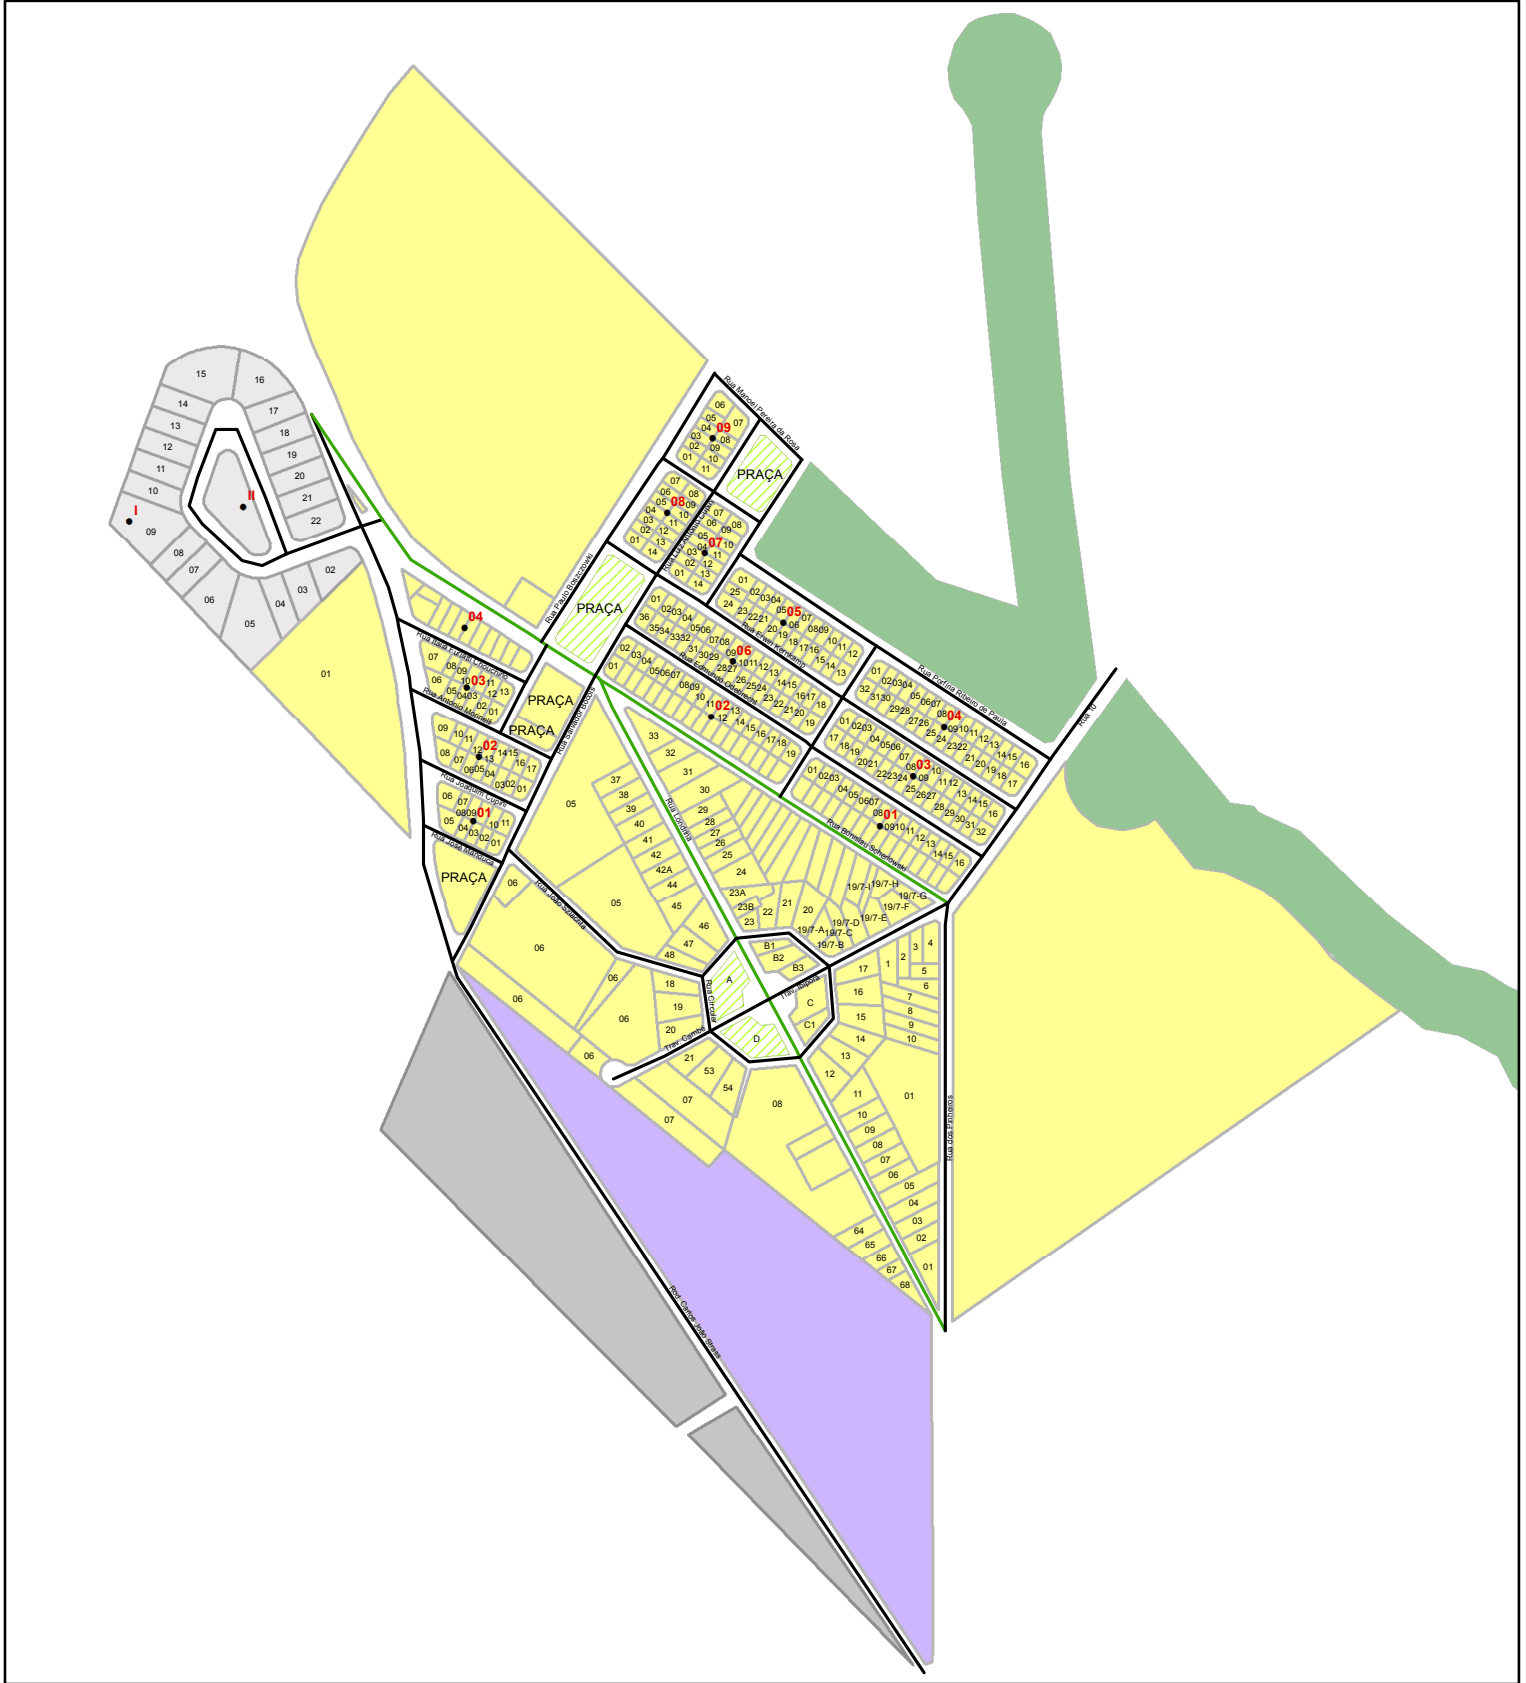

Distrito de Warta - Londrina/PR

**Legenda****Zoneamento (Proposta)**

-  Via Coletora A
-  Via Local
-  Quadra
Data

-  ZR3
-  ZI1
-  ZI2
-  ZC5
-  Praça
-  ZE4 - F. de Vale e P. Ambiental

Informações importantes do mapa.
 Coordenadas UTM fuso 22 S.
 Datum SIRGAS2000,

L.T.O.